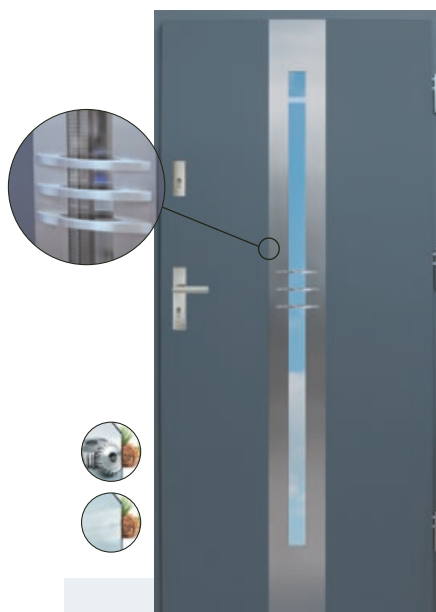

Otello
06

	bez VAT:	bez VAT:
	2250,- zł	2570,- zł
	z VAT:	z VAT:
	2767,50 zł	3161,10 zł