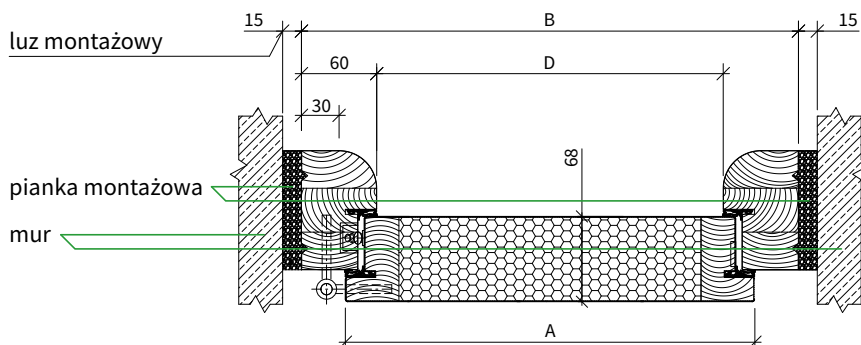

Informacje techniczne

Drzwi o standardowej wysokości z niskim progiem

Wymiary drzwi jednoskrzydłowych o standardowej wysokości z zamkiem trójbolcowym lub z zamkiem listwowym, z niskim progiem

Rozm.	Szerokość skrzydła	Wymiar zewn. ościeżnicy: szerokość	Wymiar zewn. ościeżnicy: wysokość	Światło przejścia: szerokość	Światło przejścia: wysokość	Zalecana szer. otworu montażowego	Zalecana wys. otworu montażowego
	Wymiar A	Wymiar B	Wymiar C	Wymiar D	Wymiar E	Wymiar B + 30 mm	Wymiar C + 30 mm
„80”	827	897	2057	777	1977	927	2087
„90”	950	1020	2080	900	2000	1050	2110
„100”	1050	1120	2080	1000	2000	1150	2110

Litery przypisane do poszczególnych wymiarów odnoszą się do przekrojów poniżej i obok. Wszystkie wymiary podane są w mm. Tolerancja wynosi +/- 2 mm.