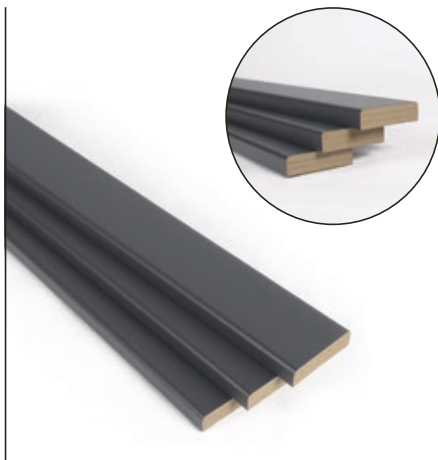

Inne akcesoria i elementy dodatkowe

Opaski wykończeniowe

Komplet na jedną stronę

bez VAT: **120,- zł**
z VAT: **147,60 zł**

Wizjer szerokokątny

bez VAT: **30,- zł**
z VAT: **36,90 zł**