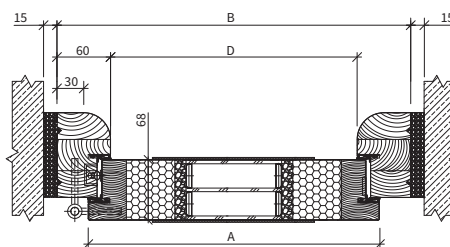

Drzwi szklone z ramką PCV