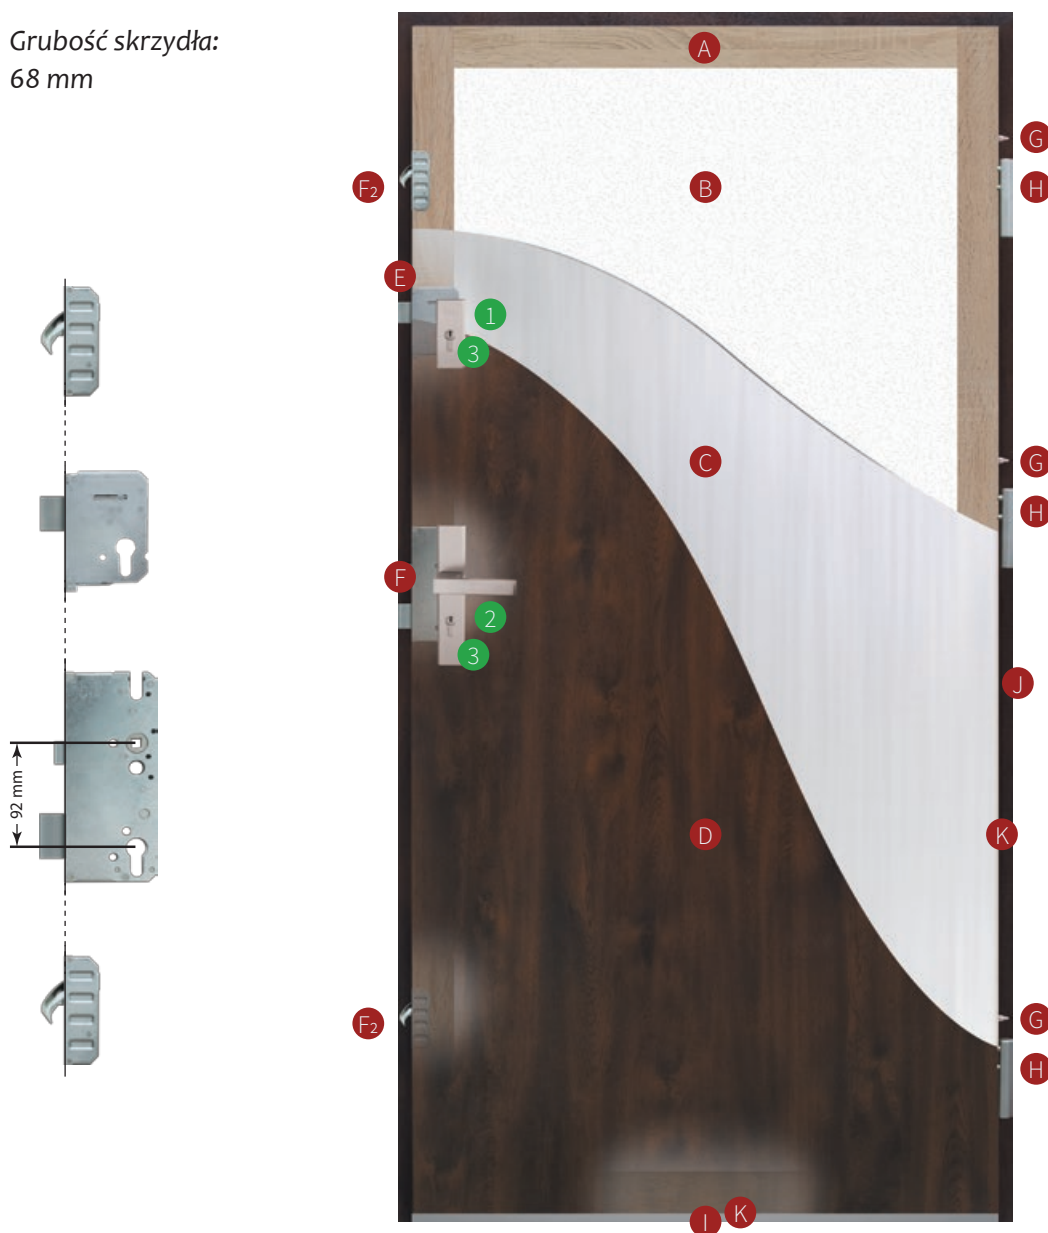

Symbole użyte w katalogu

Drzwi standardowe, z zamkiem trójbolcowym.
Rozstaw zamka: 72 mm

Drzwi z zamkiem listwowym i zamkiem dodatkowym.
Rozstaw zamka: 92 mm

Nowość w ofercie

Drzwi Disting® dostępne są także w wersji z naświetlami. Dodatkowo doświetlają one wnętrze, a przy zastosowaniu szyby antywłamaniowej P4 gwarantują bezpieczeństwo. Oferta: strona 24.

Konstrukcja drzwi Disting®

– Z ZAMKIEM LISTWOWYM (WYBRANE MODELE)

Grubość skrzydła:
68 mm

Przekręcenie klucza w zamku listwowym rygluje drzwi w trzech punktach. Dwa punkty ryglowania to tzw. zamek hakowy.

Oprócz zamka listwowego w drzwiach zainstalowany jest dodatkowy zamek górny.

Drzwi standardowo wyposażone są w próg niski o wysokości 18 mm (nie dotyczy drzwi skracanych). Na Państwa życzenie możemy zainstalować próg wysoki o wysokości 35 mm.