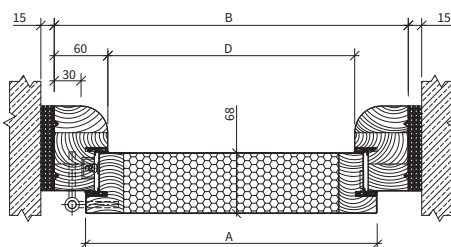

Drzwi szklone z ramką PCV