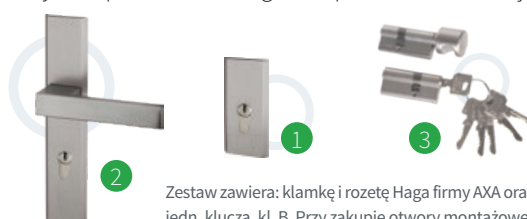

Oprócz zamka listwowego w drzwiach zainstalowany jest dodatkowy zamek górny.

Drzwi standardowo wyposażone są w próg niski o wysokości 18 mm (nie dotyczy drzwi skracanych). Na Państwa życzenie możemy zainstalować próg wysoki o wysokości 35 mm.

Drzwi posiadają znak CE (zgodnie z normą EN 14351-1:2006 + A2:2016), co oznacza, że mogą być sprzedawane w całej Unii Europejskiej.

Elementy standardowe

- A** Ramiak z drewna klejonego warstwowo
- B** Wypełnienie termoizolacyjne
- C** Blacha ocynkowana ogniowo
- D** Okleina PVC
- E** Zamek górny, dodatkowy
- F** Zamek listwowy, z dodatkowymi **F₂** punktami ryglowania
- G** Bolce antywyważeniowe
- H** Zawiasy regulowane w trzech płaszczyznach (3D)
- I** Próg aluminiowo-drewniany
- J** Ościeżnica drewniana
- K** Uszczelki: w skrzydle (z czterech stron), ościeżnicy i progu

Elementy wyposażenia za dopłatą

- 1** Rozeta Haga, kolor inox
- 2** Klamka Haga, kolor inox, rozstaw 92 mm
- 3** Wkładki Wilka w systemie jednego klucza, klasa „B”

AXA
HOMESECURITY

WILKA
SCHLESSTECHNIK

Promocyjny zestaw okuć

Przy zakupie drzwi Disting® komplet okuć w niższej cenie:

bez VAT:
320,- zł
z VAT:
393,60 zł

Zestaw zawiera: klamkę i rozetę Haga firmy AXA oraz wkładki Wilka w syst. jedn. klucza, kl. B. Przy zakupie otwory montażowe wykonamy gratis.