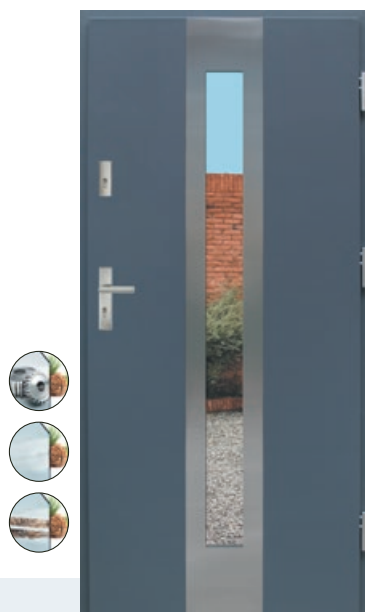

Drzwi Otello

Otello
05

	bez VAT:	bez VAT:
	2250,- zł	2570,- zł
	z VAT:	z VAT:
	2767,50 zł	3161,10 zł