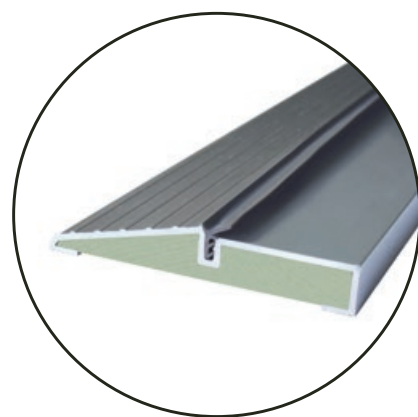

Oznaczenia na rysunkach

Wymiar	Znaczenie
A	Szerokość skrzydła
B	Wymiar zewn. ościeżnicy: szerokość
C	Wymiar zewn. ościeżnicy: wysokość
D	Światło przejścia: szerokość
E	Światło przejścia: wysokość