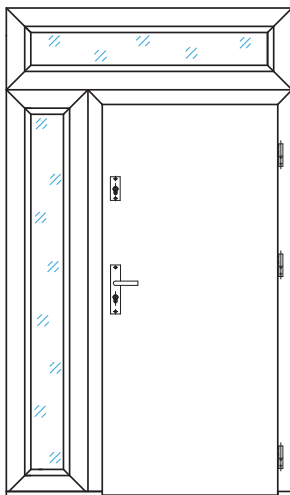

Drzwi Disting® z naświetlem górnym i jedną dostawką boczną