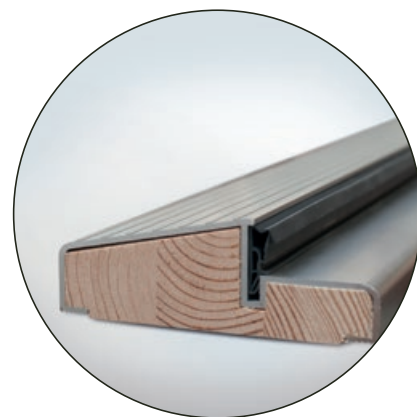

Próg wysoki o wysokości 35 mm instalowany jest w standardzie w drzwiach skranych oraz z naświetlami, ale może zostać dostarczony także wraz z drzwiami o standardowej wysokości. Wyposażony jest w uszczelkę. Jego powierzchnia jest anodowana, co zapewnia większą trwałość.

Na stronie 31 znajdują się ogólne informacje dotyczące eksploatacji drzwi. Odnoszą się one do wszystkich drzwi dostępnych w naszej ofercie.