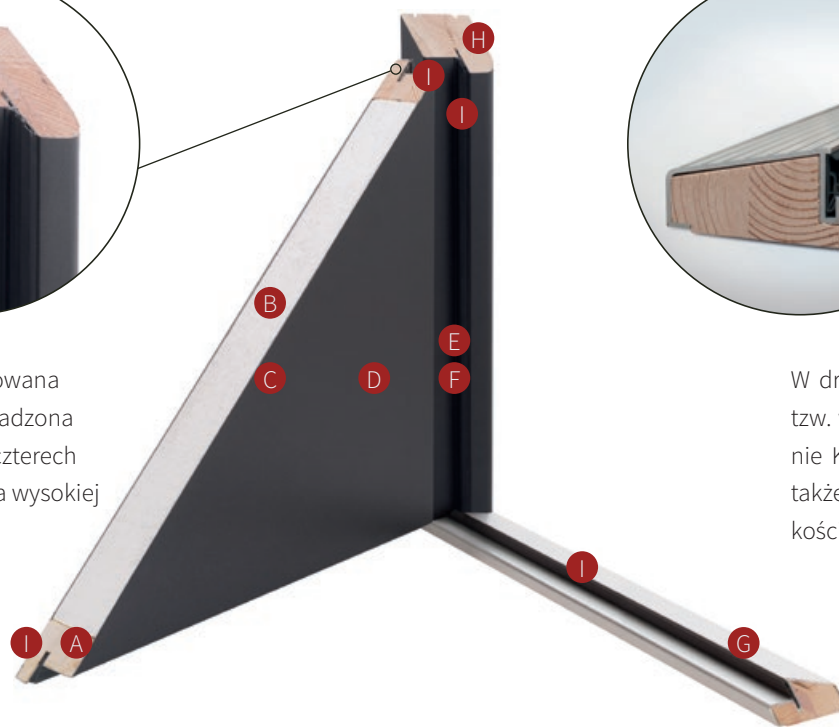

Wymiary drzwi jednoskrzydłowych, skróconych

Drzwi skrócone instalowane są zawsze na progu wysokim. Skrócenie polega na obcięciu skrzydła i ościeżnicy. Możliwości są następujące:

Grupa drzwi stalowo-drewnianych Disting®	Szerokość drzwi	Standardowy wymiar zewnętrzny ościeżnicy: wysokość	Zewnętrzny wymiar ościeżnicy po skróceniu (do wyboru jest jedna z trzech opcji)		
Otello, przeszklone	„80”	2060	Nie występuje	Nie występuje	Nie występuje
	„90”	2080	2040	Nie występuje	Nie występuje
Otello, bez szyby	„80”	2060	Nie występuje	2000	1950
	„90”	2080	2040	2000	1950
Nicolo	„80”	Rozmiar niedostępny	-----	-----	-----
	„90”	2080	2040	2000	Nie występuje
Figaro	„80”	2060	Nie występuje	2000	1950
	„90”	2080	2040	2000	1950
Mario	„80”	2060	Nie występuje	2000	1950
	„90”	2080	2040	2000	1950
Fedora	„80”	2060	Nie występuje	2000	1950
	„90”	2080	2040	2000	1950

Uszczelka zainstalowana w skrzydle poprowadzona jest ze wszystkich czterech stron. To gwarancja wysokiej szczelności.

Grubość skrzydła:
68 mm

W drzwiach skracanych stosowany jest tzw. wysoki próg. Próg wysoki na życzenie Klienta może zostać zainstalowany także w drzwiach o standardowej wysokości. Szczegóły: strona 30.

- A** Ramiak z drewna klejonego warstwowo
- B** Wypełnienie termoizolacyjne
- C** Blacha ocynkowana ogniowo
- D** Okleina PVC
- E** Bolce antywyważeniowe
- F** Zawiasy trójczęściowe
- G** Próg aluminiowo-drewniany (wysoki)
- H** Ościeżnica drewniana
- I** Uszczelki: w skrzydle (z czterech stron), ościeżnicy i progu