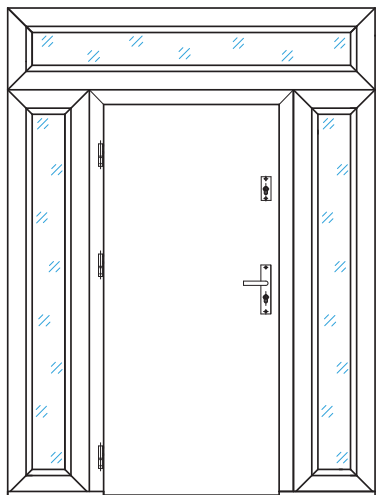

Warianty drzwi z dostawkami i naświetlami

Drzwi z naświetlem górnym

Drzwi Disting® z naświetlem górnym i dostawkami bocznymi