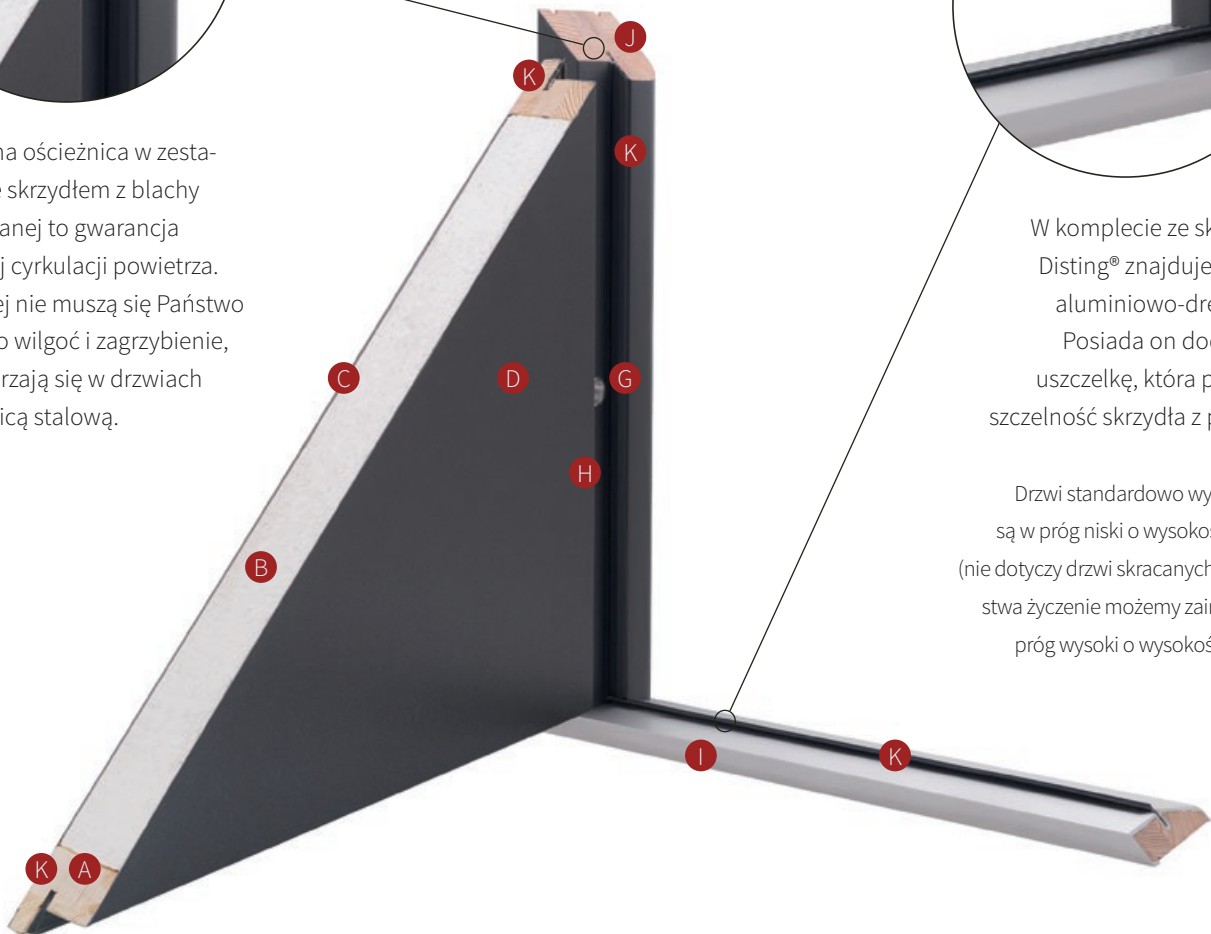

Drewniana ościeznica w zestawieniu ze skrzydłem z blachy ocynkowanej to gwarancja właściwej cyrkulacji powietrza. Dzięki niej nie muszą się Państwo martwić o wilgoć i zagrzybienie, które zdarzają się w drzwiach z ościeznicą stalową.

W komplecie ze skrzydłem Disting® znajduje się próg aluminiowo-drewniany. Posiada on dodatkową uszczelkę, która poprawia szczelność skrzydła z progami.

Drzwi standardowo wyposażone są w próg niski o wysokości 18 mm (nie dotyczy drzwi skracanych). Na Państwa życzenie możemy zainstalować próg wysoki o wysokości 35 mm.