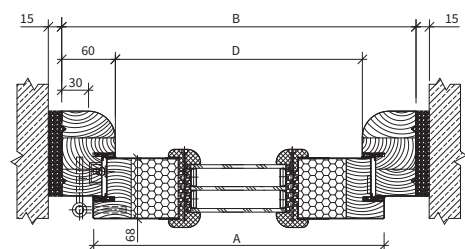

Drzwi szklone z ramką PCV