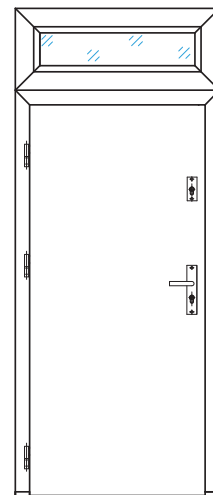

Drzwi Disting® z naświetlem górnym