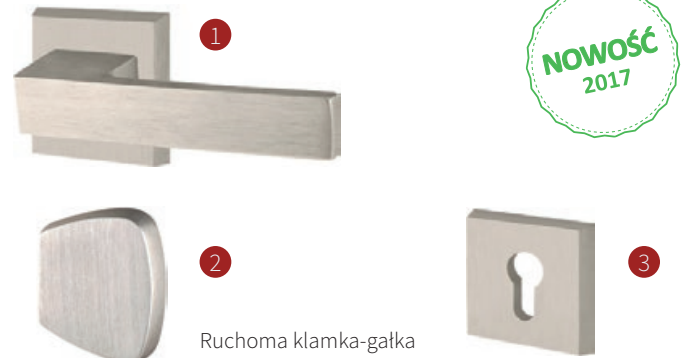

Ceres

Kolor: inox

Produkt z serii Ceres	bez VAT	z VAT
Klamka-klamka + rozeta (1+1+3)	170,00 zł	209,10 zł
Klamka-gałka ruchoma + rozeta (1+2+3)	180,00 zł	221,40 zł
Rozeta, zamek WB (3)	70,00 zł	86,10 zł