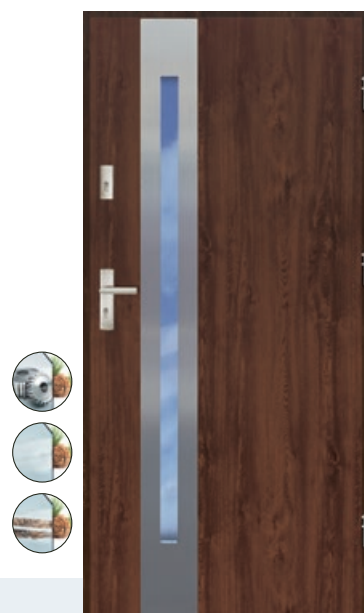

Otello
08b

	bez VAT:	bez VAT:
	2150,- zł	2470,- zł
	z VAT:	z VAT:
	2644,50 zł	3038,10 zł