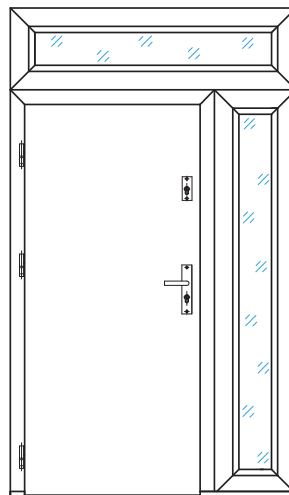

Drzwi Disting® z naświetlem górnym i jedną dostawką boczną