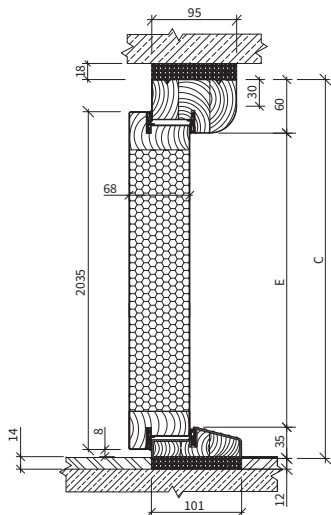

Przekroje drzwi jednoskrzydłowych o standardowej wysokości z zamkiem trójbolcowym lub z zamkiem listwowym, z wysokim progiem

Drzwi pełne (bez szyby)