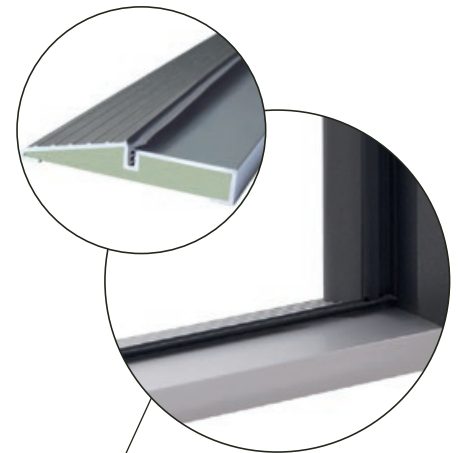

Drewniana ościeznica w zestawieniu ze skrzydłem z blachy ocynkowanej to gwarancja właściwej cyrkulacji powietrza. Dzięki niej nie muszą się Państwo martwić o wilgoć i zagrzybienie, które zdarzają się w drzwiach z ościeznicą stalową.