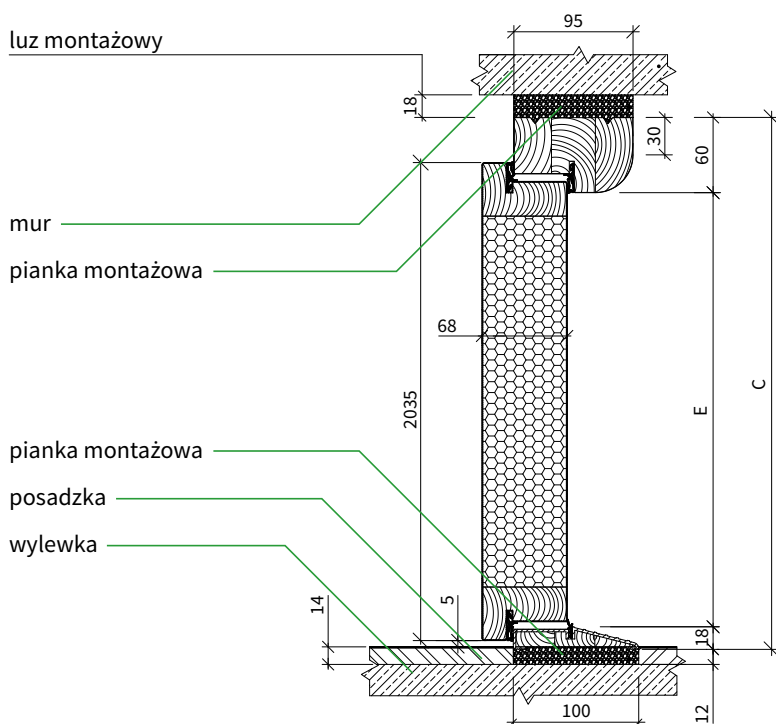

Informacje techniczne

Drzwi o standardowej wysokości z niskim progiem

Wymiary drzwi jednoskrzydłowych o standardowej wysokości z zamkiem trójbolcowym lub z zamkiem listwowym, z niskim progiem

Rozm.	Szerokość skrzydła	Wymiar zewn. ościeżnicy: szerokość	Wymiar zewn. ościeżnicy: wysokość	Światło przejścia: szerokość	Światło przejścia: wysokość	Zalecana szer. otworu montażowego	Zalecana wys. otworu montażowego
	Wymiar A	Wymiar B	Wymiar C	Wymiar D	Wymiar E	Wymiar B + 30 mm	Wymiar C + 30 mm
„80”	827	897	2057	777	1977	927	2087
„90”	950	1020	2080	900	2000	1050	2110
„100”	1050	1120	2080	1000	2000	1150	2110

Litery przypisane do poszczególnych wymiarów odnoszą się do przekrojów poniżej i obok. Wszystkie wymiary podane są w mm. Tolerancja wynosi +/- 2 mm.