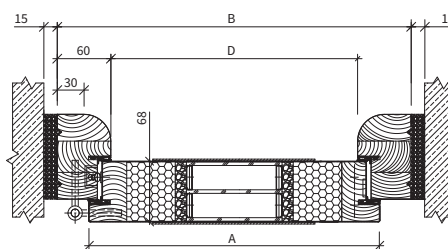

Drzwi szklone z ramką PCV