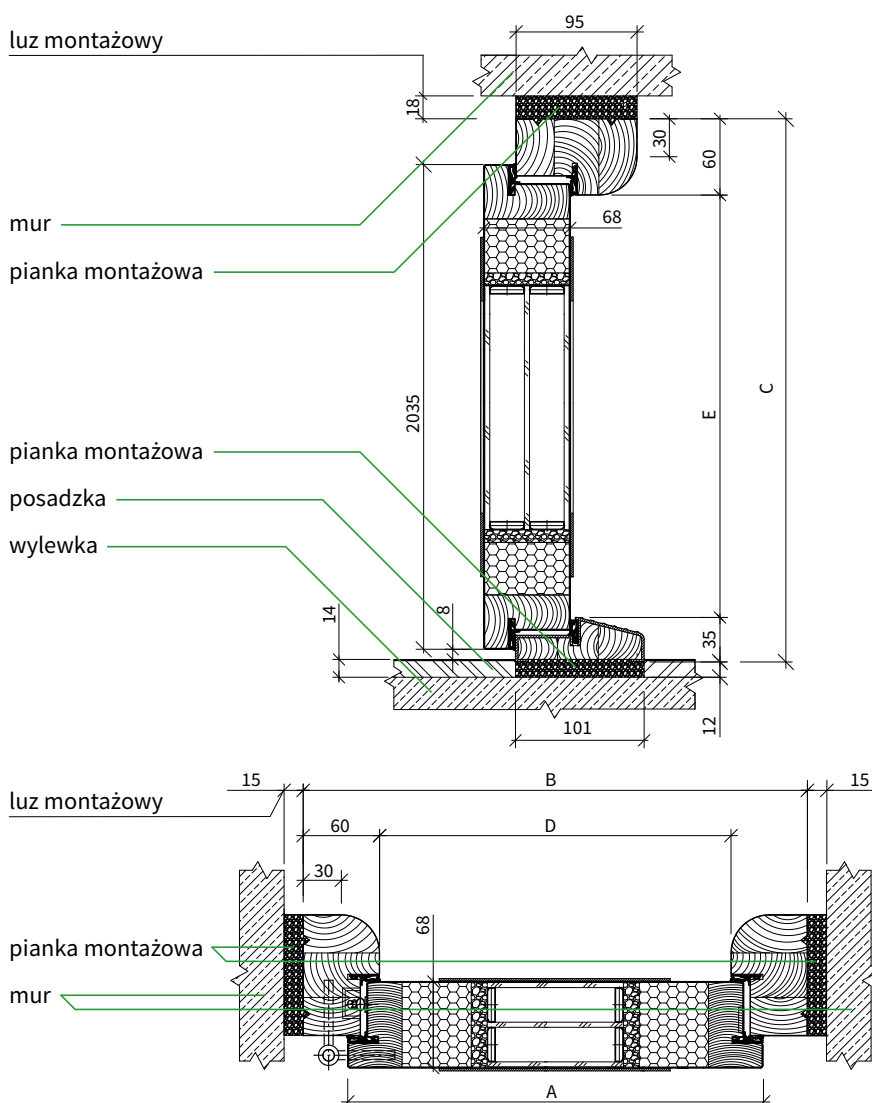

Litery przypisane do poszczególnych wymiarów odnoszą się do przekrojów poniżej i obok. Wszystkie wymiary podane są w mm. Tolerancja wynosi +/- 2 mm.

Oznaczenia na rysunkach

Wymiar	Znaczenie
A	Szerokość skrzydła
B	Wymiar zewn. ościeżnicy: szerokość
C	Wymiar zewn. ościeżnicy: wysokość
D	Światło przejścia: szerokość
E	Światło przejścia: wysokość