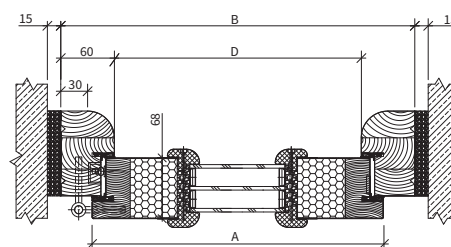

Drzwi szklone z ramką PCV