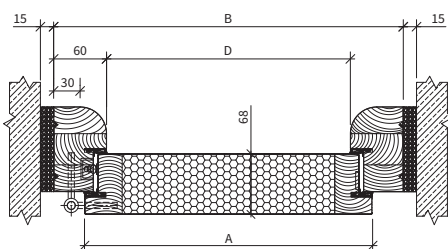

Drzwi szklone z ramką PCV